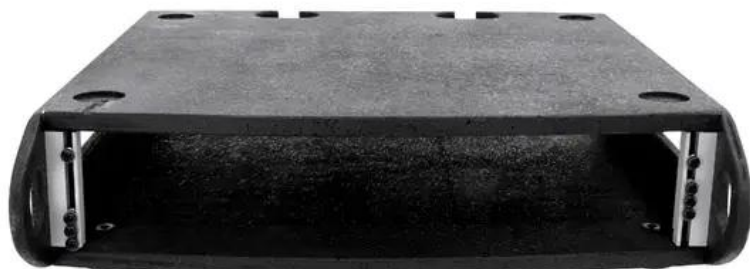

ROADINGER Compartiment de rack 2HE

Module de rack pour installation d'appareils de 483 mm (19")

Réf. : 30128960

GTIN: 4026397215755

Caractéristiques:

- Convient par ex. pour les cas de capot
- Avec compartiments
- Finition haut de gamme avec bois stratifié collé en plusieurs couches 9 mm, noir, Surface structurée
- Pieds en caoutchouc
- Avec des rails de rack pour 19" appareils
- Très grande profondeur de pose
- 2 HE
- Vous trouverez de plus amples informations sur ce produit dans la rubrique « Téléchargements » de la fiche technique

Logistique

EAN / GTIN: 4026397215755

Poids: 6,00 kg

Longueur: 0.54 m

Largeur: 0.15 m

Hauteur: 0.57 m

Données techniques:

Charge maximale:	25 kg
Aide au transport:	Pieds en caoutchouc
Matériau:	Bois stratifié collé en plusieurs couches, 9 mm
Couleur:	Noir, Surface structurée
Largeur des plaques frontales:	19"
Hauteur de pose:	Env. 9 cm (2 U)
Profondeur de pose:	500 mm
Conception du boîtier:	2 HE

Dimension: Largeur : 53 cm
Profondeur : 56 cm
Hauteur : 14 cm

Poids: 5,30 kg

Contenu de la livraison:
