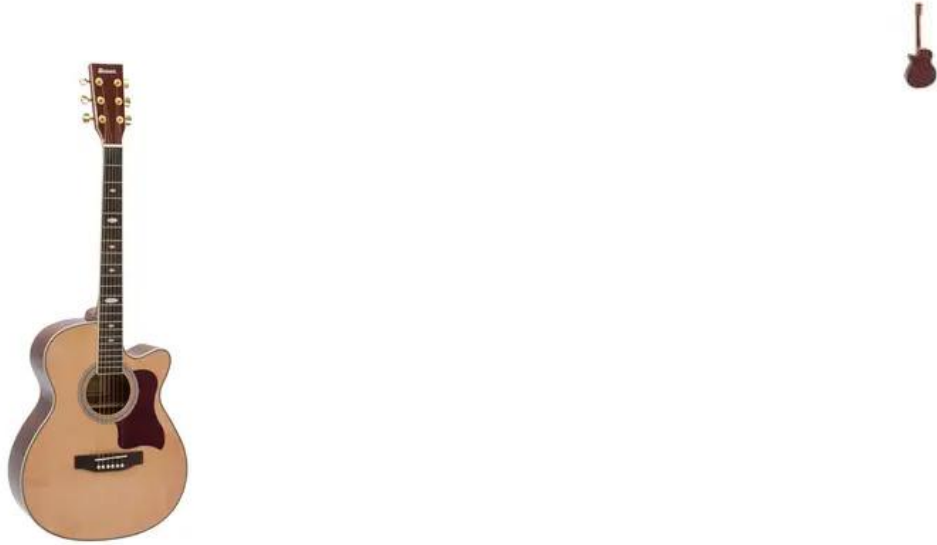

**DIMAVERY JH-500 cutaway-guitar, nature**

Guitare folk 4/4

Réf. : 26231310

GTIN: 4026397191400

**Caractéristiques:**

- Color: natural
- Cutaway
- Body: rosewood
- Neck: nato
- Fingerboard: rosewood
- Top: spruce
- Bridge: rosewood
- Hardware: gold colored

**Logistique**

EAN / GTIN: 4026397191400  
Poids: 3,10 kg  
Longueur: 1.04 m  
Largeur: 0.46 m  
Hauteur: 0.12 m

**Données techniques:**

Manche:	Touche : Palissandre
Corps:	4/4 Palissandre
Matériel:	Couleur dorée
Couleur:	Nature