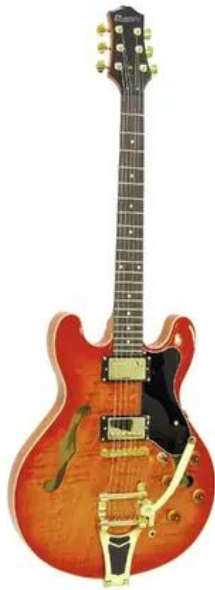

DIMAVERY SA-650 Jazz Guitar, Amber burst

Guitare électrique

Réf. : 26216050

GTIN: 4026397221756

Caractéristiques:

- Hollow body, semi-acoustic
- Costruktion: Set in neck
- Body : Maple, archtop
- Neck : Maple, Two-way Trussrod
- Fingerboard : Rosewood, 24 frets
- pick-up : 2 x humbucker, 3-Way switch
- Controls : 2 x tone, 2 x volume
- Bridge : Tune-o-matic
- Hardware: gold-colored
- Color: amber burst
- Trapeze Tailpiece

Logistique

EAN / GTIN: 4026397221756

Poids: 4,60 kg

Longueur: 1.06 m

Largeur: 0.53 m

Hauteur: 0.12 m

Données techniques:

Contenu de la livraison:
