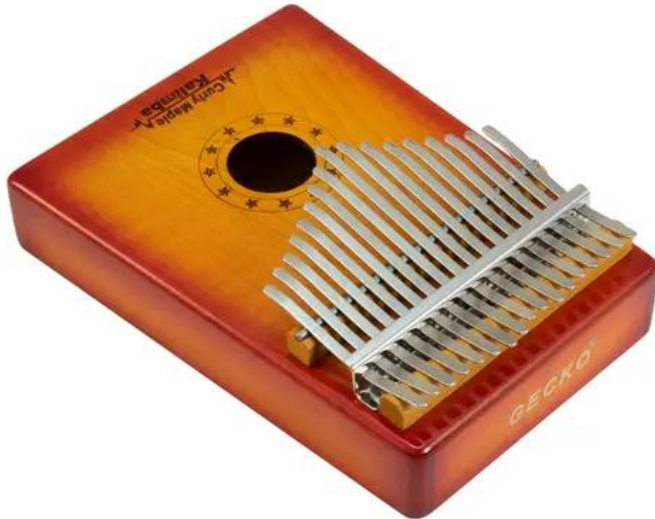

DIMAVERY KL-4 Kalimba, 17 C, sunburst

Kalimba au corps en bois et au trou de résonance

Réf. : 26051618

GTIN: 4026397690507

Caractéristiques:

- Tonalité : do majeur
- 17 langues

Logistique

EAN / GTIN: 4026397690507

Poids: 0,86 kg

Longueur: 0,23 m

Largeur: 0,19 m

Hauteur: 0,07 m

Données techniques:

Couleur: Sunburst

Poids: 0,71 kg

Contenu de la livraison: