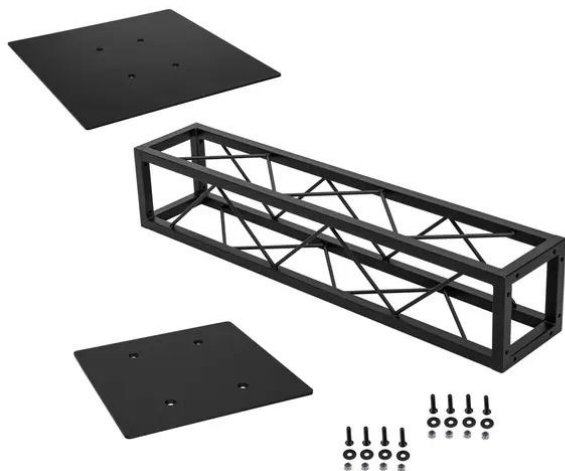

Ensemble lyre Quad Tower noir

Réf. : 20000924

GTIN: 4026397164046

Ensemble lyre Quad Tower noir

Réf. : 20000924

GTIN: 4026397164046

Caractéristiques:

DECOTRUSS Plaque de base Quad 500 noire

Accessoire pour Quad DECOTRUSS - le système de traverse décoratif

- Montage particulièrement facile par vis M8
- Veuillez commander le jeu de vis correspondant séparément
- Pour des domaines d'application tels que: Agencement de magasin

DECOTRUSS Traverse Quad ST-1000 noire

Traverse rectangulaire décorative

- Petite traverse décorative
- Encombrement réduit de 20 cm
- Montage particulièrement facile par vis M8
- Pour des constructions tendance
- Veuillez commander le jeu de vis correspondant séparément
- Disponible en plusieurs tailles