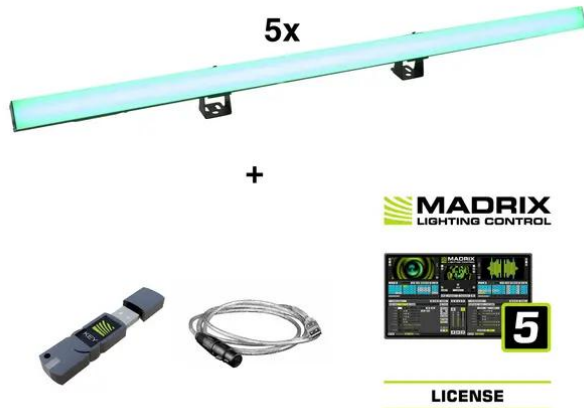

eurolite®

Set 5x LED PR-100/32 Pixel DMX Rail + Madrix Software

Réf. : 20000909
GTIN: 4026397698794

eurolite®

Set 5x LED PR-100/32 Pixel DMX Rail + Madrix Software

Réf. : 20000909
GTIN: 4026397698794

Caractéristiques:

EUROLITE LED PR-100/32 Pixel DMX Rail

Tubes de pixel à contrôle DMX, mélange de couleurs RGB

- Connexions DMX et secteur optimisées pour un câblage facile
- Cache frontal : laiteux
- 96 LED SMD 5050 3in1 R/G/B (mélange de couleurs homogène) 32 segments pouvant être commandés individuellement
- Mélange de couleurs en continu; changement de couleur réglable; couleurs pré-réglé; Dimmer électronique
- 12 programmes de spectacle intégrés
- Choix de couleur direct pour 17 couleurs prédéfinies
- L'appareil est refroidi par refroidissement par convection passive
- Commandé via stand-alone; DMX; commande de la musique via microphone
- Avec un Angle de départ de 120°
- Avec étrier