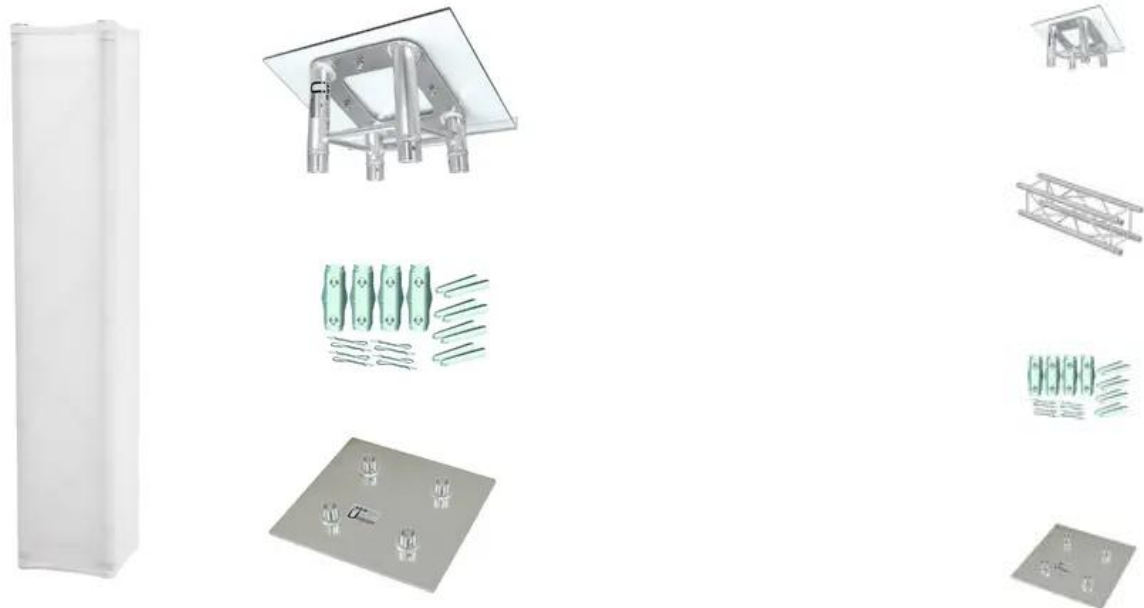

### Caractéristiques:

- Système stable pour une conférence réussie, lors de tables rondes, d'événements industriels, de réunions politiques locales, etc.
- Facile à utiliser
- Robuste et durable pour une utilisation à grande échelle
- Assemblage simple
- Tube porteur: 50 mm
- Made in Europe
- <p>ALUTRUSS Traverse 4 voies 6082-1000 QUADLOCK
- <h2 class="featureSatz">Système de traverses 4 points</h2>Alliage solide EN-AW 6082 pour une grande capacité de charge
- Tubes en aluminium de haute qualité de 50 mm de diamètre
- Poids réduit
- Distance entre les centres de trou : 240 mm
- Montage facile
- Tube porteur: 50 mm
- Certifié TÜV Süd
- Pour des domaines d'application tels que: Théâtre; Agencement de salons et magasin; clubs/écoles de danse
- Vous trouverez de plus amples informations sur ce produit dans la rubrique « Téléchargements » de la fiche technique
- <p>ALUTRUSS Set de connecteurs cône/broche/goupille QUADLOCK
- <h2 class="featureSatz">Set QUADLOCK</h2>Accessoires pour le système de traverses robuste
- Tube porteur: 50 mm
- Made in Europe
- <p>ALUTRUSS Plaque d'extrémité QQGP 50 cm x 50 cm QUADLOCK