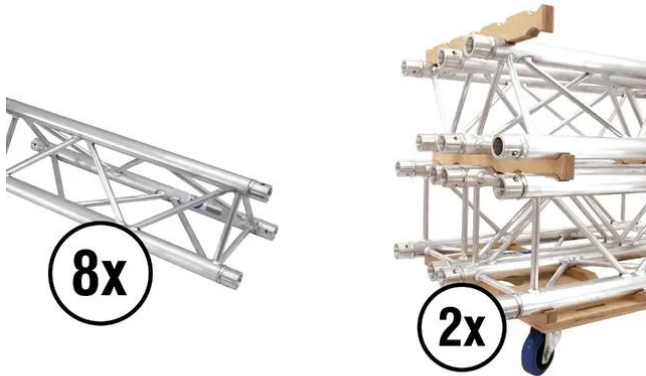

## Ensemble TRILOCK 6082-2000 + chariot à traverses combiné

Réf. : 20000089  
GTIN: 4026397583236

#### ALUTRUSS Traverse 3 voies 6082-2000 TRILOCK

Système de traverses 3 points

- Poids réduit
- Montage facile
- Tube porteur: 50 mm
- Certifié TÜV Süd
- Pour des domaines d'application tels que: Théâtre; Agencement de salons et magasin; clubs/écoles de danse
- Vous trouverez de plus amples informations sur ce produit dans la rubrique « Téléchargements » de la fiche technique

#### ALUTRUSS Chariot à traverses, combiné pour 3 roulettes

Chariot de transport pour traverses QUADLOCK et TRILOCK

- Chariot de transport pratique en bois multiplex