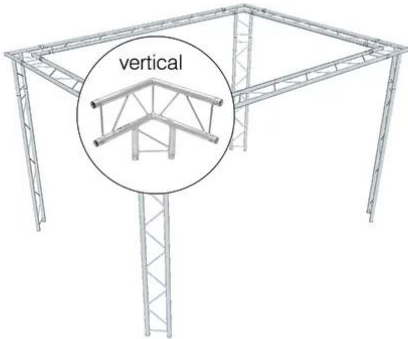

alutruss

Truss set DECOLOCK DQ2 vertical 3.8x2.8x2.4m (WxDxH)

Réf. : 20000064
GTIN:

alutruss

Truss set DECOLOCK DQ2 vertical 3.8x2.8x2.4m (WxDxH)

Réf. : 20000064
GTIN:

Caractéristiques:

ALUTRUS Traverse 2 points DECOLOCK DQ2-1000

Système de traverse 2 points universel de conception légère

- Alliage d'aluminium pour un look classique et high-tech
- Montage rapide, efficace et fiable grâce aux connecteurs coniques QUICK-LOCK
- Un vaste choix de longueurs, d'éléments circulaires et d'angles offre un maximum de flexibilité
- Constructions spéciales selon les spécifications du client sur demande
- Tube porteur: 35 mm
- Chaque couleur RAL disponible sur demande
- Modèles à disponibles
- Made in Europe
- Vous trouverez de plus amples informations sur ce produit dans la rubrique « Téléchargements » de la fiche technique