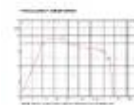

# CELTO 18SW1000 18" Subwoofer, ferrite, panier aluminium

Subwoofer

Réf. : 12603614

GTIN:

**Prix de catalogue: 248.71 €**

TVA 19% incl.

## Données techniques:

Capacité de charge:	Programme: 2000W Nominale: 1000W AES
Sensibilité:	98 dB
Impédance:	8 Ohm
Enceinte:	Boumeur 18" avec aimant en ferrite Matériau du panier : Aluminium Carton/papier résistant aux intempéries Materiale del cestello Bobine mobile graves enroulée à l'intérieur et à l'extérieur 3,5"
Poids:	9,65 kg