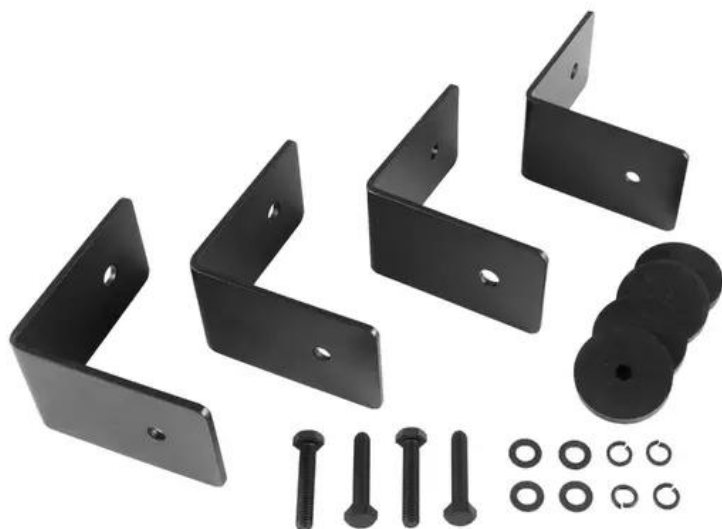

CELTO Étrier d'installation iFIX13S noir

Accessoire recommandé

Réf. : 11043934

GTIN:

Caractéristiques:

- Kit d'étriers d'installation pour le subwoofer bass-reflex iFIX13S, noir et le subwoofer bass-reflex iFIX13S G2, noir (vis et anneau en silicone inclus)

Logistique

Données techniques:

Couleur:	Noir
Épaisseur du matériau:	4 mm
Dimension:	Longueur : 10 cm Largeur : 4 cm Hauteur : 10 cm
Poids:	1,50 kg

Contenu de la livraison:

4 x angle
4 x vis
12 x Cale