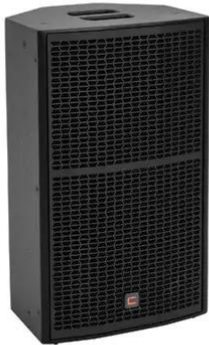

## CT12V 2-way Fullrange Loudspeaker

Boîte de direct passive et woofer 12", pilote 1" et 1000 W

Réf. : 11043672

GTIN:

**Prix de catalogue: sur demande €**  
TVA 19% incl.

## CT12V 2-way Fullrange Loudspeaker

Boîte de direct passive et woofer 12", pilote 1" et 1000 W

Réf. : 11043672

GTIN:

### Caractéristiques:

- Corne orientable à 90 degrés pour une utilisation horizontale ou verticale
- Double bride
- Avec points de vol
- Pilote de CELTO ACOUSTIQUE
- Connexion enfichable NEUTRIK intégrée
- Pour des domaines d'application tels que: Concerts/salles; clubs/écoles de danse; installation; usage portable; scène; Théâtre; centres sportifs/centres de fitness; salle polyvalente