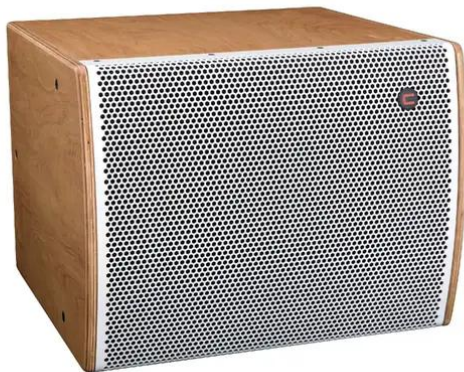

iFIX17S G2 Vented Subwoofer natural/white

Subwoofer compact de 18" avec 1000 W AES de puissance continue

Réf. : 11043638

GTIN:

iFIX17S G2 Vented Subwoofer natural/white

Subwoofer compact de 18" avec 1000 W AES de puissance continue

Réf. : 11043638

GTIN:

Caractéristiques:

- Des sons incroyablement profonds dans un boîtier ultra-compact
- Haute efficacité pour un SPL très élevé avec une taille réduite
- Boîtier soigneusement entretoisé pour un comportement dynamique sans vibrations
- Boîtier en multiplex de bouleau, construction à rainures et languettes
- Avec points de vol
- Disponible en plusieurs couleurs
- Vous trouverez de plus amples informations sur ce produit dans la rubrique « Téléchargements » de la fiche technique