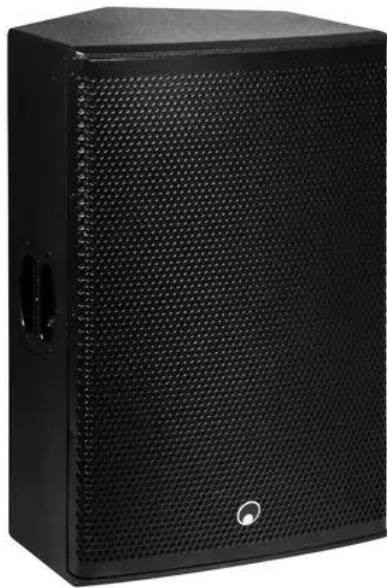

## OMNITRONIC Enceinte PAS-215A MK3 à 2 voies, active, DSP

Enceinte active 15" et pré-réglages DSP, 2 canaux d'entrée, 550 W RMS

Réf. : 11039483

GTIN: 4026397669978

### Caractéristiques:

- Enceinte de sonorisation active pour les applications de tournée et les installations fixes
- Système bass-reflex à 2 voies avec woofer de 38 cm et driver de compression de 2,5 cm
- Amplificateur de classe D commandé par DSP d'une puissance de 550 watts
- Filtre passe-haut commutable (Low Cut), 120 Hz, 90 Hz
- 1 entrée ligne réglable via prise combinée XLR/jack et RCA
- 1 entrée micro/ligne réglable via prise combinée XLR/jack
- Sortie XLR pour le couplage d'autres enceintes actives, commutable canal 1/canal 2
- Optimisé pour la combinaison avec les subwoofers PAS
- Processeur de signal numérique
- Presets DSP: FLAT; DJ; MONITOR
- Double bride
- Avec points de vol
- Métalgrille en noir avec mousse acoustique
- 2 poignées de transport robustes
- Possibilité d'utilisation: Debout; volant; monitoring; sur trépied
- Pour des domaines d'application tels que: Clubs/écoles de danse; installation; usage portable; DJ itinérants / artistes solos; Restaurants, bars et hôtels; bailleur