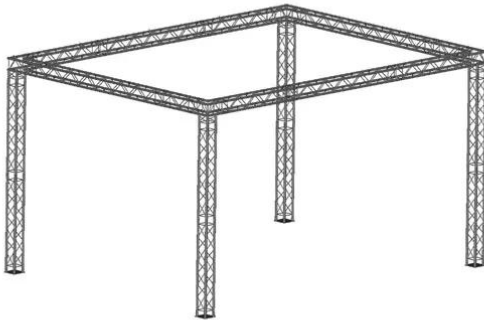

alutruss

Decolock DQ3 rectangle 3.8x3.8x3.4m

Réf. : 09009943
GTIN:

alutruss

Decolock DQ3 rectangle 3.8x3.8x3.4m

Réf. : 09009943
GTIN:

Caractéristiques:

ALUTRUSS Coin 3 voies 90° DQ4-PAL30 DECOLOCK

Système de traverse 4 points universel de conception légère

- Alliage d'aluminium pour un look classique et high-tech
- Montage rapide, efficace et fiable grâce aux connecteurs coniques QUICK-LOCK
- Un vaste choix de longueurs, d'éléments circulaires et d'angles offre un maximum de flexibilité
- Constructions spéciales selon les spécifications du client sur demande
- Tube porteur: 35 mm
- Chaque couleur RAL disponible sur demande
- Modèles à disponibles
- Made in Europe
- Pour des domaines d'application tels que: Théâtre; Agencement de salons et magasin; installation; scène

- Tube porteur: 35 mm
- Made in Europe

ALUTRUSS Traverse 4 voies DQ4-3000 DECOLOCK

Système de traverse 4 points universel de conception légère

- Alliage d'aluminium pour un look classique et high-tech
- Montage rapide, efficace et fiable grâce aux connecteurs coniques QUICK-LOCK
- Un vaste choix de longueurs, d'éléments circulaires et d'angles offre un maximum de flexibilité
- Constructions spéciales selon les spécifications du client sur demande
- Tube porteur: 35 mm
- Chaque couleur RAL disponible sur demande
- Modèles à disponibles
- Certifié TÜV Süd
- Pour des domaines d'application tels que: Théâtre; Agencement de salons et magasin; installation; scène
- Vous trouverez de plus amples informations sur ce produit dans la rubrique « Téléchargements » de la fiche technique