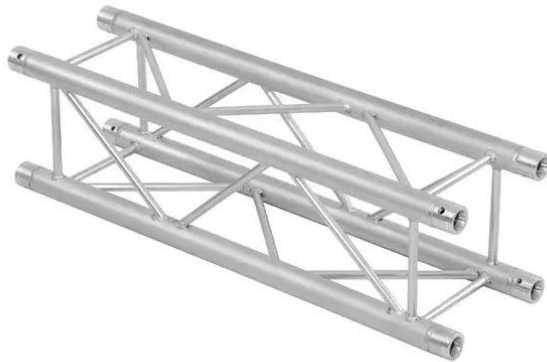

## Completion set QUADLOCK 6082 2000mm

Système de traverses 4 points

Réf. : 09003508

GTIN:

### Caractéristiques:

---

- Alliage solide EN-AW 6082 pour une grande capacité de charge
- Tubes en aluminium de haute qualité de 50 mm de diamètre
- Poids réduit
- Distance entre les centres de trou : 240 mm
- Montage facile
- Tube porteur: 50 mm
- Certifié TÜV Süd
- Pour des domaines d'application tels que: Théâtre; Agencement de salons et magasin; clubs/écoles de danse
- Vous trouverez de plus amples informations sur ce produit dans la rubrique « Téléchargements » de la fiche technique