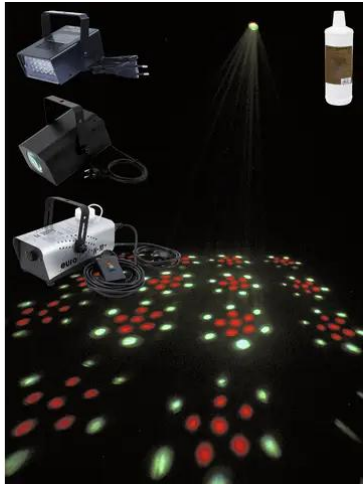

## Set EUROLITE LED Party small

Réf. : 09000224

GTIN:

#### EUROLITE LED FE-19, effet Flower

Effet Flower simple et projections matricielles

- Conception compacte
- 18 LED 5 mm R/G/B
- Macros couleurs changement
- Effet Flower; Effet rayons
- L'appareil est refroidi par refroidissement par convection passive
- Commandé via stand-alone; commande de la musique via microphone
- Avec un Angle de départ de 42°
- Pour des domaines d'application tels que: Cave aménagée pour les fêtes; Location simple
- Possibilité d'utilisation: Volant; sur trépied

#### EUROLITE LED Disco Strobe blanc, son

Stroboscope compact à 24 LED, contrôle du son