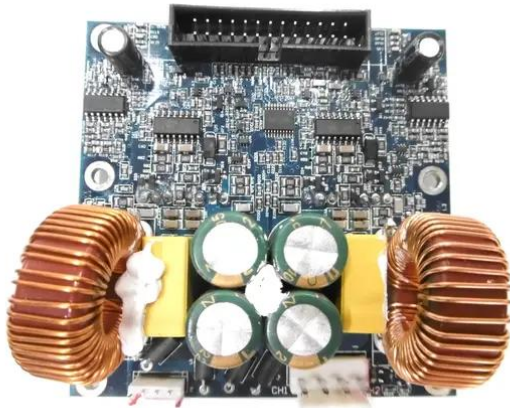

Pcb (Amplifier) MCD (S500-S1-Vol.3)

Art. No.: E6519914
GTIN: 4026397707588

Pcb (Amplifier) MCD (S500-S1-Vol.3)

Art. No.: E6519914
GTIN: 4026397707588

Features:
