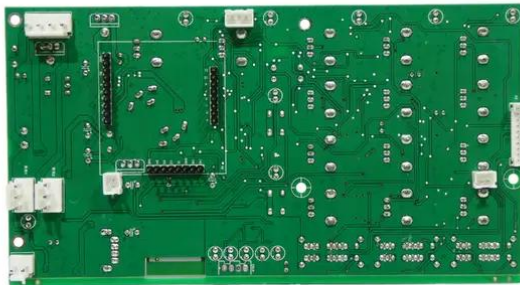

Pcb (Control/BT) PORTY-8A

Art. No.: E6519706
GTIN: 4026397696493

Pcb (Control/BT) PORTY-8A

Art. No.: E6519706
GTIN: 4026397696493

Features:
