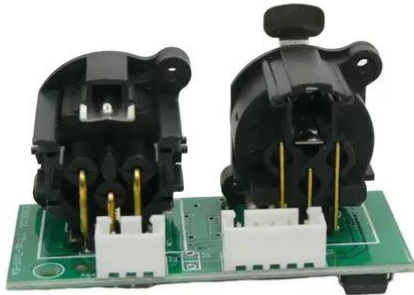

Pcb (DMX) Dynamic Fog 700 (KS-SXKL-TP2.1)

Art. No.: E6512327
GTIN: 4026397747539

Pcb (DMX) Dynamic Fog 700 (KS-SXKL-TP2.1)

Art. No.: E6512327
GTIN: 4026397747539

Features:
