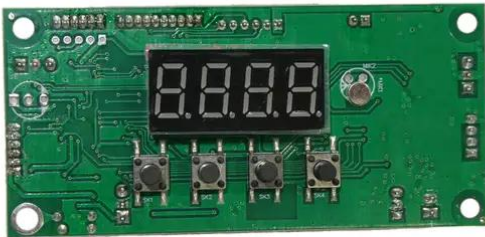

Pcb (Steuerung) LED KLS Laser Bar FX AIR

Art. No.: E6512155
GTIN: 4026397743425

Pcb (Steuerung) LED KLS Laser Bar FX AIR

Art. No.: E6512155
GTIN: 4026397743425

Features:
