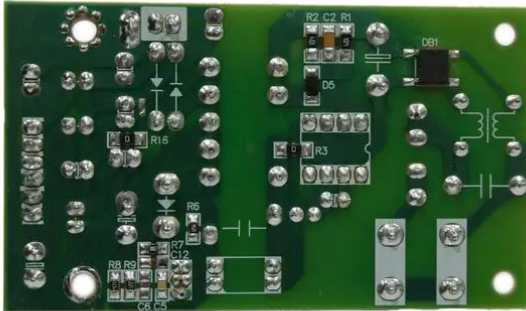

## Pcb (Power supply) PM-202FX

**Art. No.:** E6511984  
**GTIN:** 4026397748949

---

## Pcb (Power supply) PM-202FX

**Art. No.:** E6511984  
**GTIN:** 4026397748949