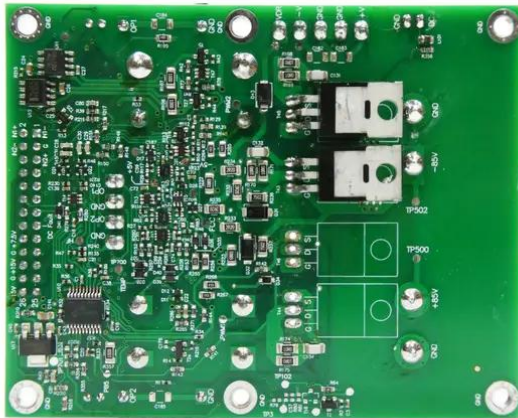

Pcb (Amplifier) MTC-4806 (LA2-AMP)

Art. No.: E6511810
GTIN: 4026397734003

Pcb (Amplifier) MTC-4806 (LA2-AMP)

Art. No.: E6511810
GTIN: 4026397734003

Features:
