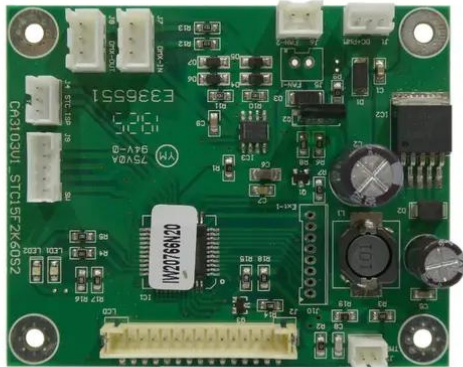

Pcb (Control) DarkFX Wash 2000

Art. No.: E6511690
GTIN: 4026397731330

Pcb (Control) DarkFX Wash 2000

Art. No.: E6511690
GTIN: 4026397731330

Features:
