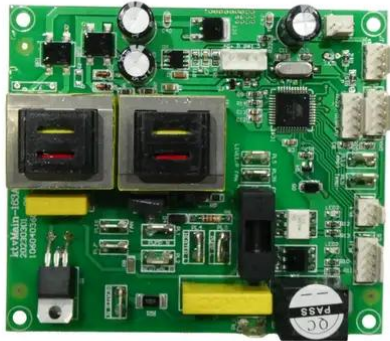

## Pcb (Control) NH-20 (ktvMAIN-163)

**Art. No.:** E6511389  
**GTIN:** 4026397724806

---

## Pcb (Control) NH-20 (ktvMAIN-163)

**Art. No.:** E6511389  
**GTIN:** 4026397724806