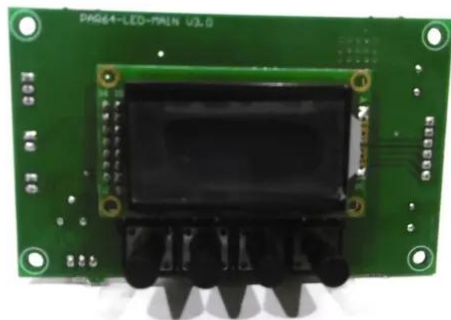

Pcb (Display) LED PLL-480 CW/WW (PAR64-LED-MAIN V3.0) MAIN 6 pol

Art. No.: E6510970

GTIN: 4026397705768

Pcb (Display) LED PLL-480 CW/WW (PAR64-LED-MAIN V3.0) MAIN 6 pol

Art. No.: E6510970

GTIN: 4026397705768