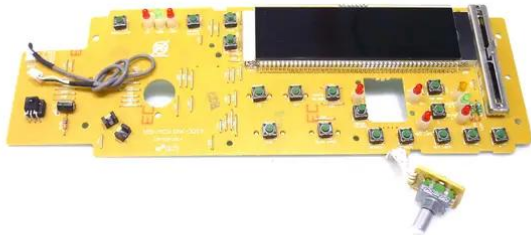

Platine (Display) CMP-2001

Art. No.: E6508579
GTIN: 4026397594133

Platine (Display) CMP-2001

Art. No.: E6508579
GTIN: 4026397594133

Features:
