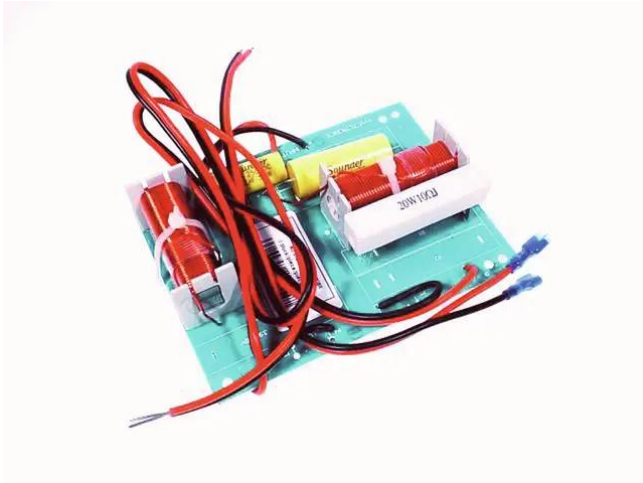

Crossover PAS-208 (II)

Art. No.: E1000130
GTIN: 4026397203547

Crossover PAS-208 (II)

Art. No.: E1000130
GTIN: 4026397203547

Features:
