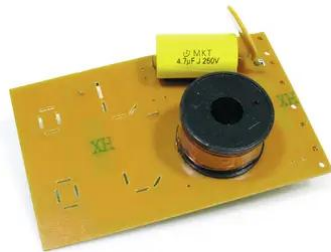

Crossover TX-1520/1220/2520 TMX

Art. No.: E0197614
GTIN: 4026397197693

Crossover TX-1520/1220/2520 TMX

Art. No.: E0197614
GTIN: 4026397197693

Features:
