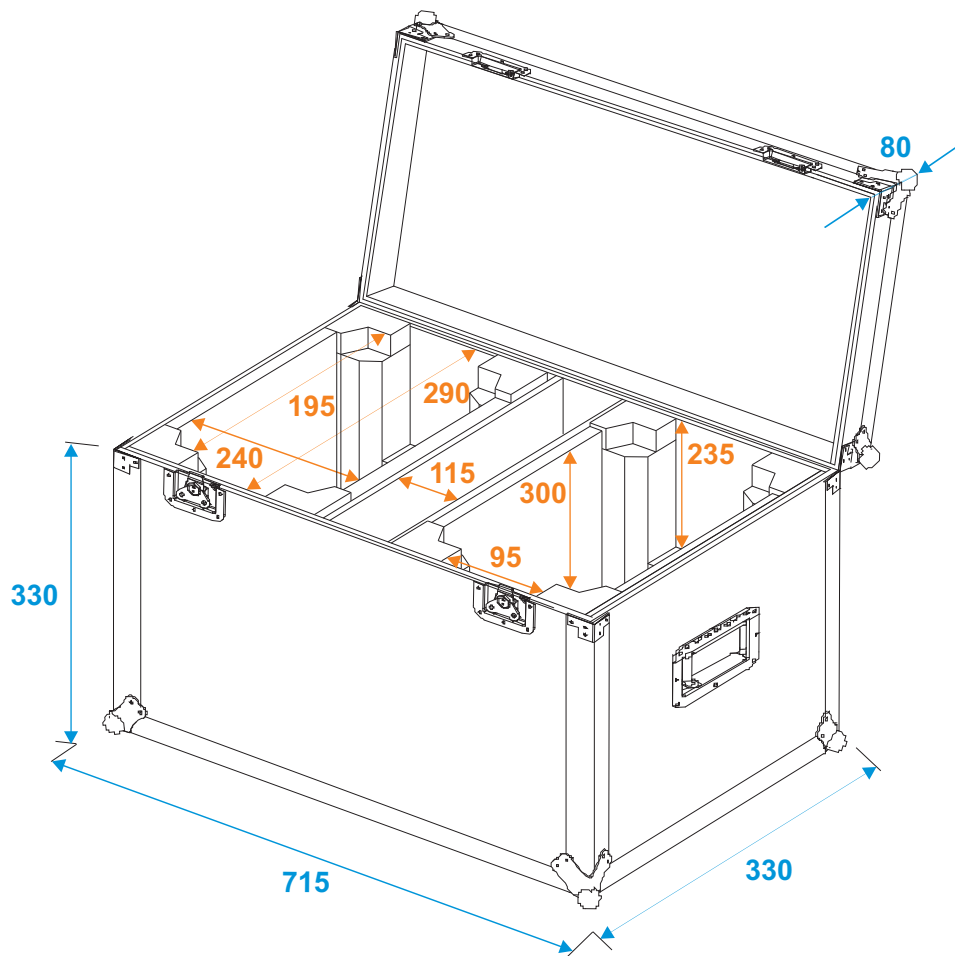

Flightcase

31005085

Transportcase für 2x TMH FE-600

*all dimensions in millimeters