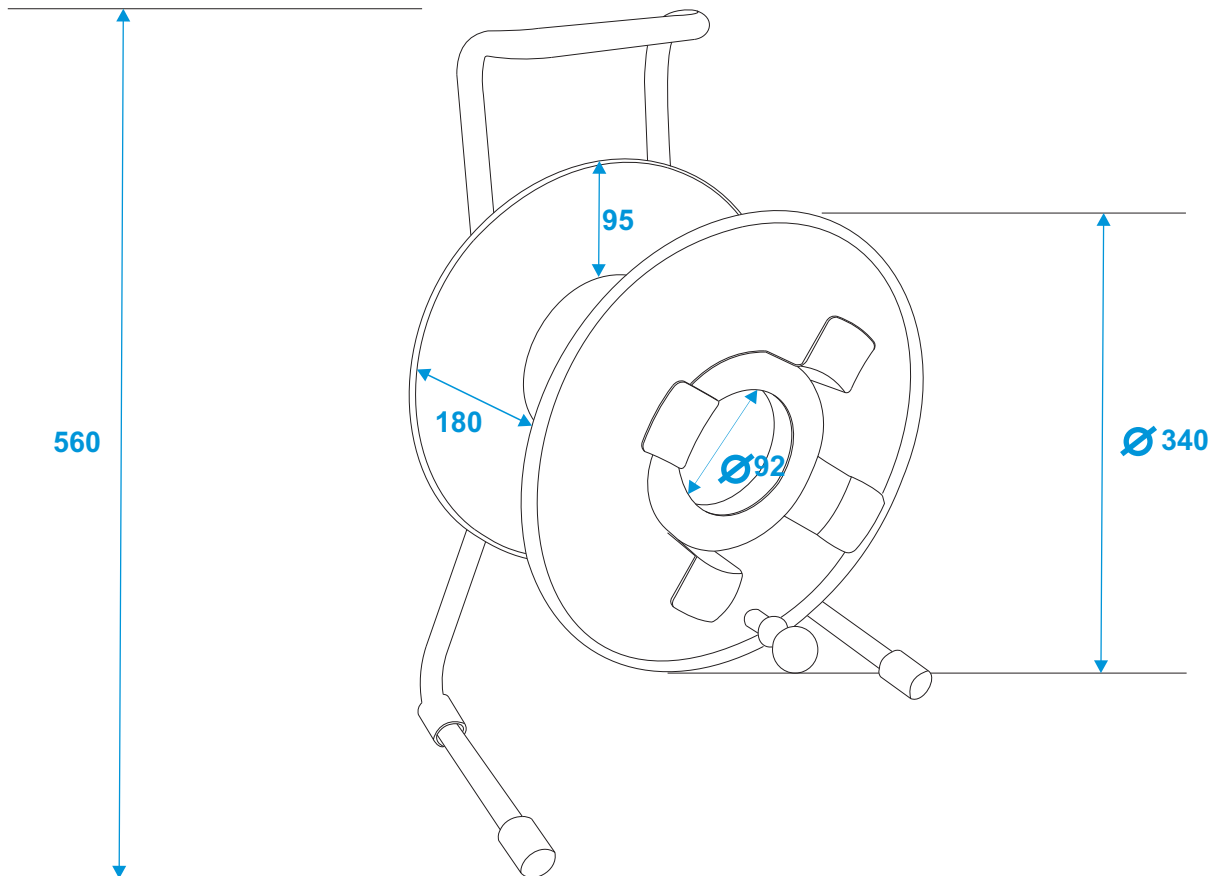

# Kabeltrommel

**30307560** Metal cable drum 35cm black

\*all dimensions in millimeters