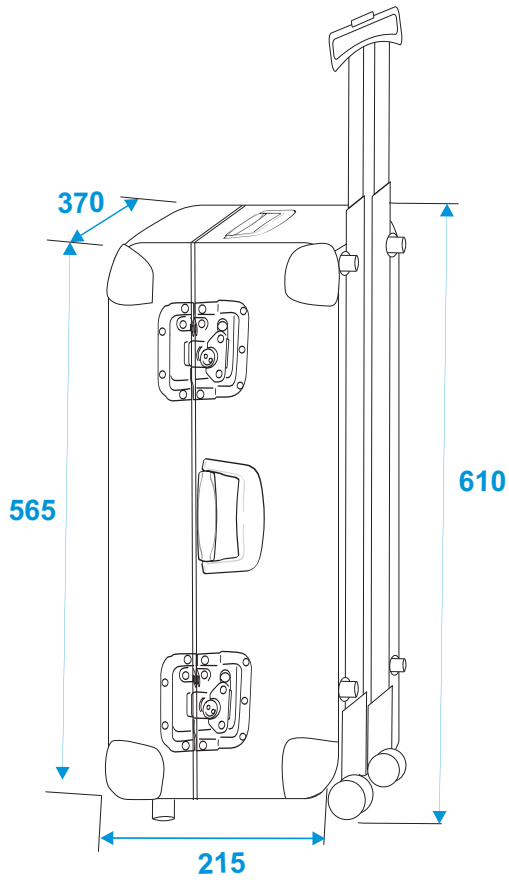

Flightcase

30122087 CD case, black, 120 Cds mit Trolley

*all dimensions in millimeters