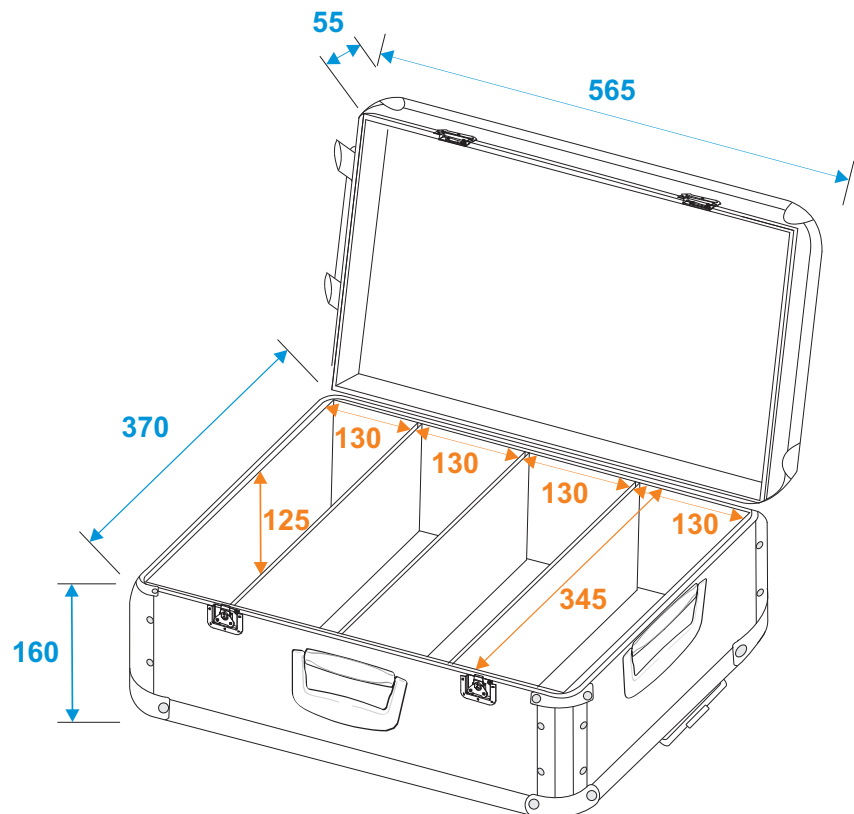

Flightcase

30122087 CD case, black, 120 Cds mit Trolley

*all dimensions in millimeters