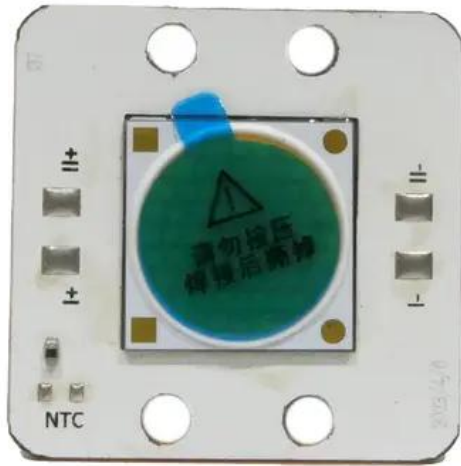

LED COB 60W 3200K LED PFE-60 WW Profile Spot 9-25° (TX-1818W60FC120)

Nr.: E6520068
GTIN: 4026397717006

Features:

Technische Daten:

Gewicht: 0,01 kg

Lieferumfang:

Logistic

EAN / GTIN: 4026397717006

Gewicht: 0,01 kg

Länge: 0.03 m

Breite: 0.03 m

Höhe: 0.01 m