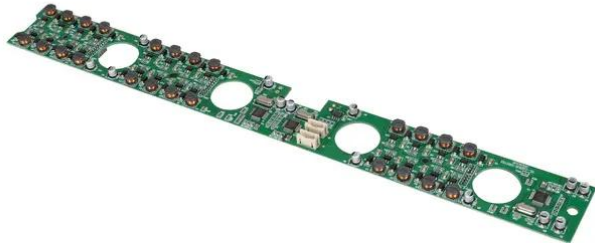

Platine (LED treiber) AKKU Bar-6 QCL (SL-LQ806-DRIVE1)

Art.-Nr.: E6520058
GTIN: 4026397716856

Listenpreis: 56.55 €
inkl. 19% Mwst.

Platine (LED treiber) AKKU Bar-6 QCL (SL-LQ806-DRIVE1)

Art.-Nr.: E6520058
GTIN: 4026397716856