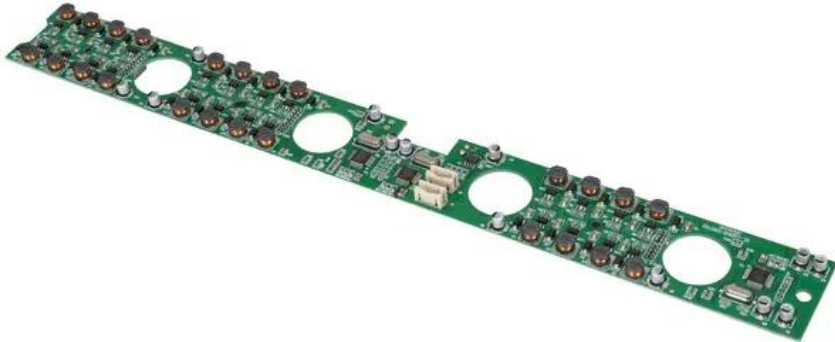

# Platine (LED treiber) AKKU Bar-6 QCL (SL-LQ806-DRIVE1)

Art.-Nr.: E6520058

GTIN: 4026397716856

---

**Listenpreis: 56.55 €**

inkl. 19% MwSt.

---