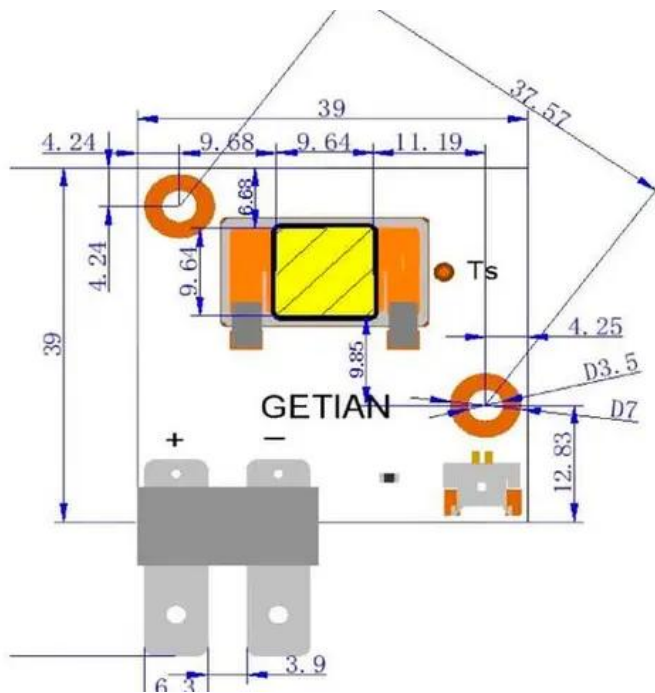

LED COB 150W 8000K LED SL-160 Search Light (GT-FC150X3-1.1)

Art.-Nr.: E6520041

GTIN: 4026397715132

Features:

Technische Daten:

Gewicht: 0,04 kg

Lieferumfang:

Logistic

EAN / GTIN: 4026397715132

Gewicht: 0,04 kg

Länge: 0.06 m

Breite: 0.04 m

Höhe: 0.01 m