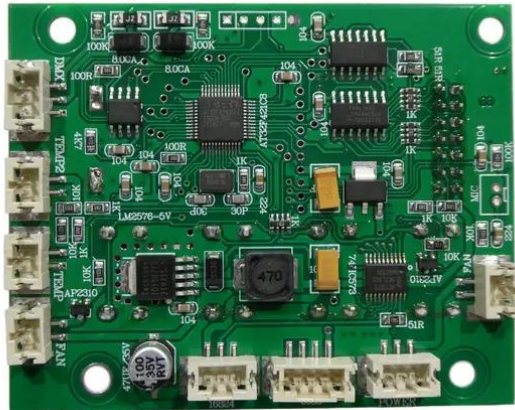

## Platine (Display) LED Mega Strobe 768 Bar (AT-480W-V11.PCB)

Art.-Nr.: E6520028  
GTIN: 4026397717310

---

## Platine (Display) LED Mega Strobe 768 Bar (AT-480W-V11.PCB)

Art.-Nr.: E6520028  
GTIN: 4026397717310

**Features:**

---