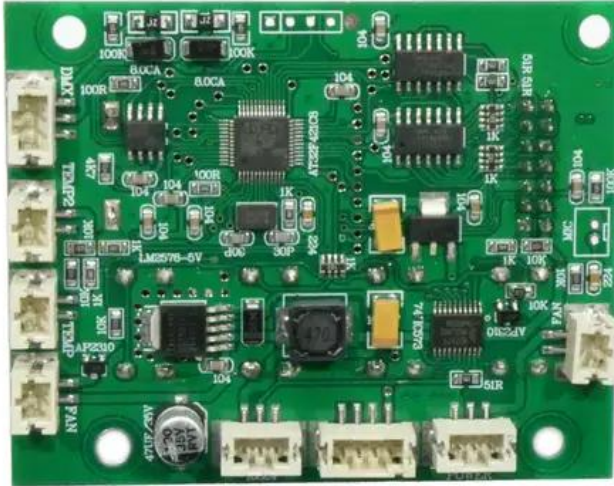

Platine (Steuerung) LED Mega Strobe 768 Bar

Art.-Nr.: E6520025

GTIN: 4026397714050

Features:

Technische Daten:

Gewicht: 0,05 kg

Lieferumfang:

Logistic

EAN / GTIN: 4026397714050

Gewicht: 0,05 kg

Länge: 0.08 m

Breite: 0.07 m

Höhe: 0.03 m