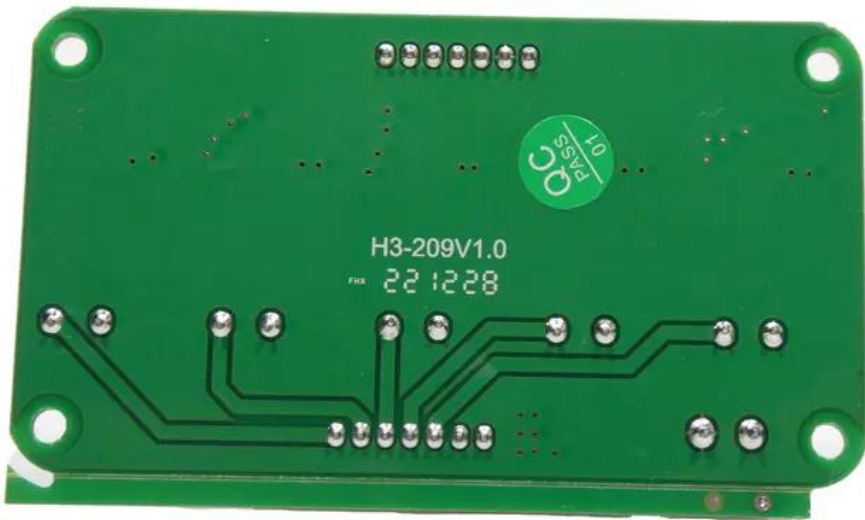

# Platine (Treiber) LED D-2000 (H3-209 V1.0)

Art.-Nr.: E6519987

GTIN: 4026397712094

---

---

## Technische Daten:

Gewicht: 0,04 kg

---