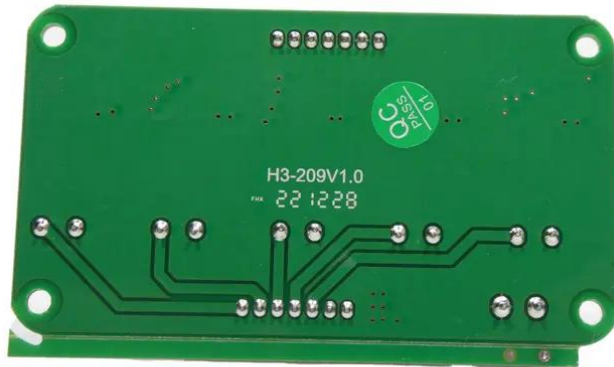

Platine (Treiber) LED D-2000 (H3-209 V1.0)

Art.-Nr.: E6519987
GTIN: 4026397712094

Platine (Treiber) LED D-2000 (H3-209 V1.0)

Art.-Nr.: E6519987
GTIN: 4026397712094

Features:
