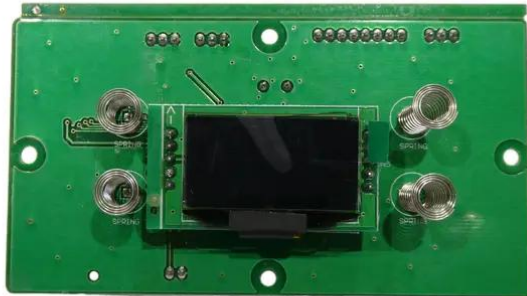

Platine (Display) AKKU IP UP-4 Entry QCL Spot QuickDMX (P4-073 V1.2)

Art.-Nr.: E6519949
GTIN: 4026397709926

Platine (Display) AKKU IP UP-4 Entry QCL Spot QuickDMX (P4-073 V1.2)

Art.-Nr.: E6519949
GTIN: 4026397709926