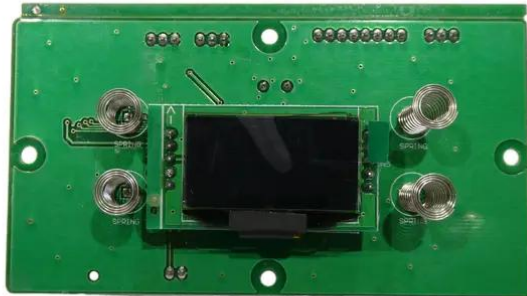

Platine (Display) AKKU IP UP-4 Entry QCL Spot QuickDMX (P4-073 V1.2)

Art.-Nr.: E6519949
GTIN: 4026397709926

Listenpreis: 110.46 €
inkl. 19% Mwst.

Platine (Display) AKKU IP UP-4 Entry QCL Spot QuickDMX (P4-073 V1.2)