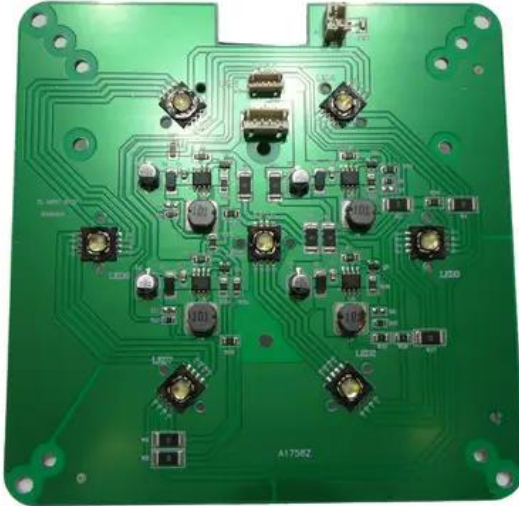

Platine (LED) AKKU UP-7 QCL Spot QuickDMX (SL-Q807-BET2)

Art.-Nr.: E6519910

GTIN: 4026397707472

Features:

Technische Daten:

Gewicht: 0,10 kg

Lieferumfang:

Logistic

EAN / GTIN: 4026397707472

Gewicht: 0,11 kg

Länge: 0.14 m

Breite: 0.14 m

Höhe: 0.01 m