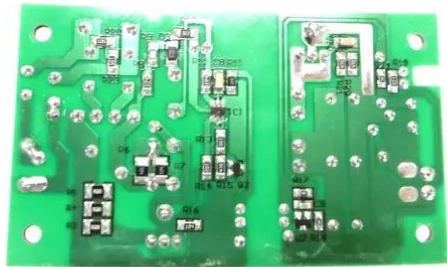

Platine (Netzteil) 24V/2,5A LED WF-30 (HS-U60S24 NC)

Art.-Nr.: E6519856
GTIN: 4026397704488

Listenpreis: 35.34 €
inkl. 19% Mwst.

Platine (Netzteil) 24V/2,5A LED WF-30 (HS-U60S24 NC)

Art.-Nr.: E6519856
GTIN: 4026397704488