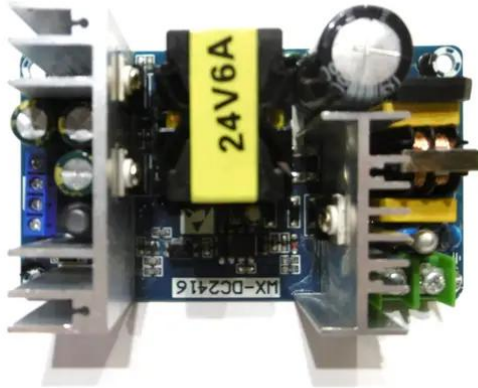

## Platine (Netzteil) 24V/6A EPA-100BT (WX-DC2416)

Art.-Nr.: E6519826  
GTIN: 4026397703771

---

## Platine (Netzteil) 24V/6A EPA-100BT (WX-DC2416)

Art.-Nr.: E6519826  
GTIN: 4026397703771

**Features:**

---