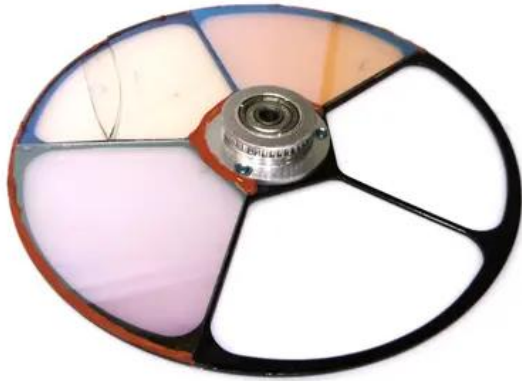

---

**Effektrad LED SL-600 Ø= 136mm (3+2 Dichros)**

**Art.-Nr.: E6519513**

GTIN: 4026397664232

---

**Listenpreis: 66.26 €**

inkl. 19% Mwst.

**Features:**

Gewicht: 0,06 kg

Länge: 0.14 m

Breite: 0.14 m

Höhe: 0.01 m