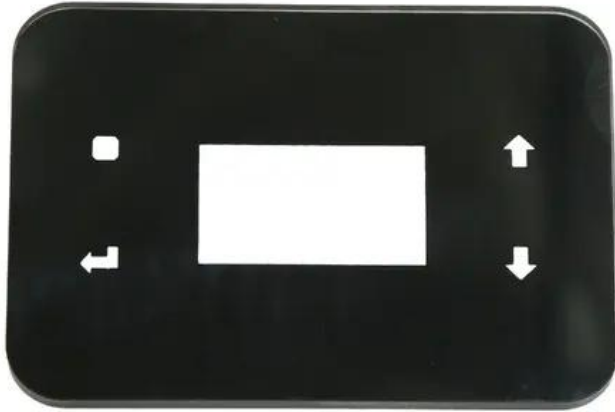

Scheibe (Glas/Display) AKKU IP PAR 7 QCL CRMX MK2 (h:3mm)

Art.-Nr.: E6512491

GTIN: 4026397752168

Listenpreis: 8.13 €

inkl. 19% Mwst.

Features:

Technische Daten:

Gewicht: 0,02 kg

Lieferumfang:

Logistic

EAN / GTIN: 4026397752168

Gewicht: 0,02 kg

Länge: 0.07 m

Breite: 0.04 m

Höhe: 0.01 m