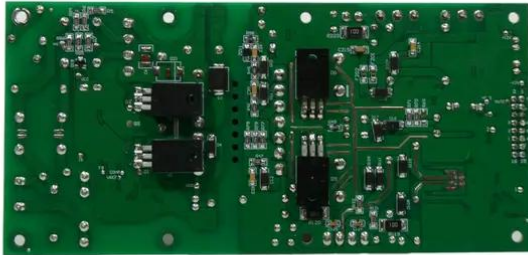

Platine (Verstärker) XNG-215A 2-Wege Lautsprecher, aktiv, DSP

Art.-Nr.: E6512425
GTIN: 4026397754742

Platine (Verstärker) XNG-215A 2-Wege Lautsprecher, aktiv, DSP

Art.-Nr.: E6512425
GTIN: 4026397754742

Features:
