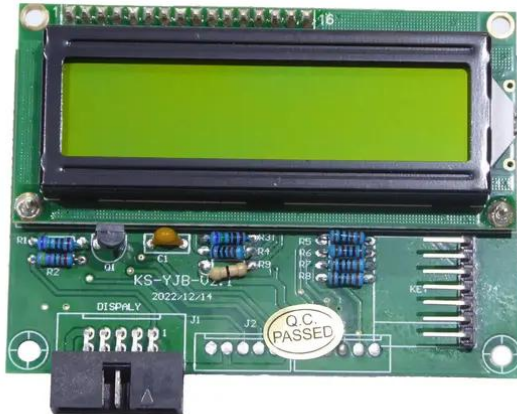

Platine (Display) Confetti Double Shot DMX

Art.-Nr.: E6512413
GTIN: 4026397757828

Platine (Display) Confetti Double Shot DMX

Art.-Nr.: E6512413
GTIN: 4026397757828

Features:
