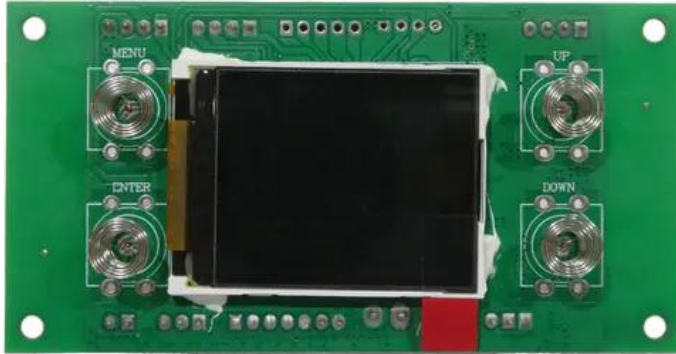

Platine (Display/Steuerung) LED IP Mega PIX Strobe 714 Swing

Art.-Nr.: E6512362

GTIN: 4026397750591

Features:

Technische Daten:

Gewicht: 0,32 kg

Lieferumfang:

Logistic

EAN / GTIN: 4026397750591

Gewicht: 0,34 kg

Länge: 0.10 m

Breite: 0.06 m

Höhe: 0.02 m